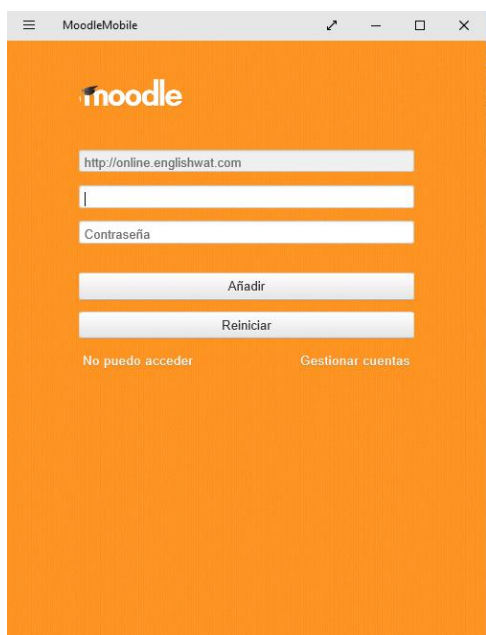

El siguiente instructivo detalla los pasos a seguir para conectarse a la plataforma online de EnglishWAT a través de tu dispositivo móvil.

Para obtener tu usuario y descargar la aplicación móvil, consulta la siguiente información:

www.englishwat.com/online.php

Una vez descargada la aplicación en tu dispositivo, deberás abrirla y verás una pantalla como la que se muestra a continuación:

En el campo que aparece en blanco, deberás colocar la siguiente URL:

<http://online.englishwat.com>

y a continuación presionar el botón que dice "Añadir"

Se mostrará la siguiente pantalla para que ingreses tus datos de usuario:

En el primer campo de datos deberás ingresar tu usuario, y en el segundo tu contraseña.